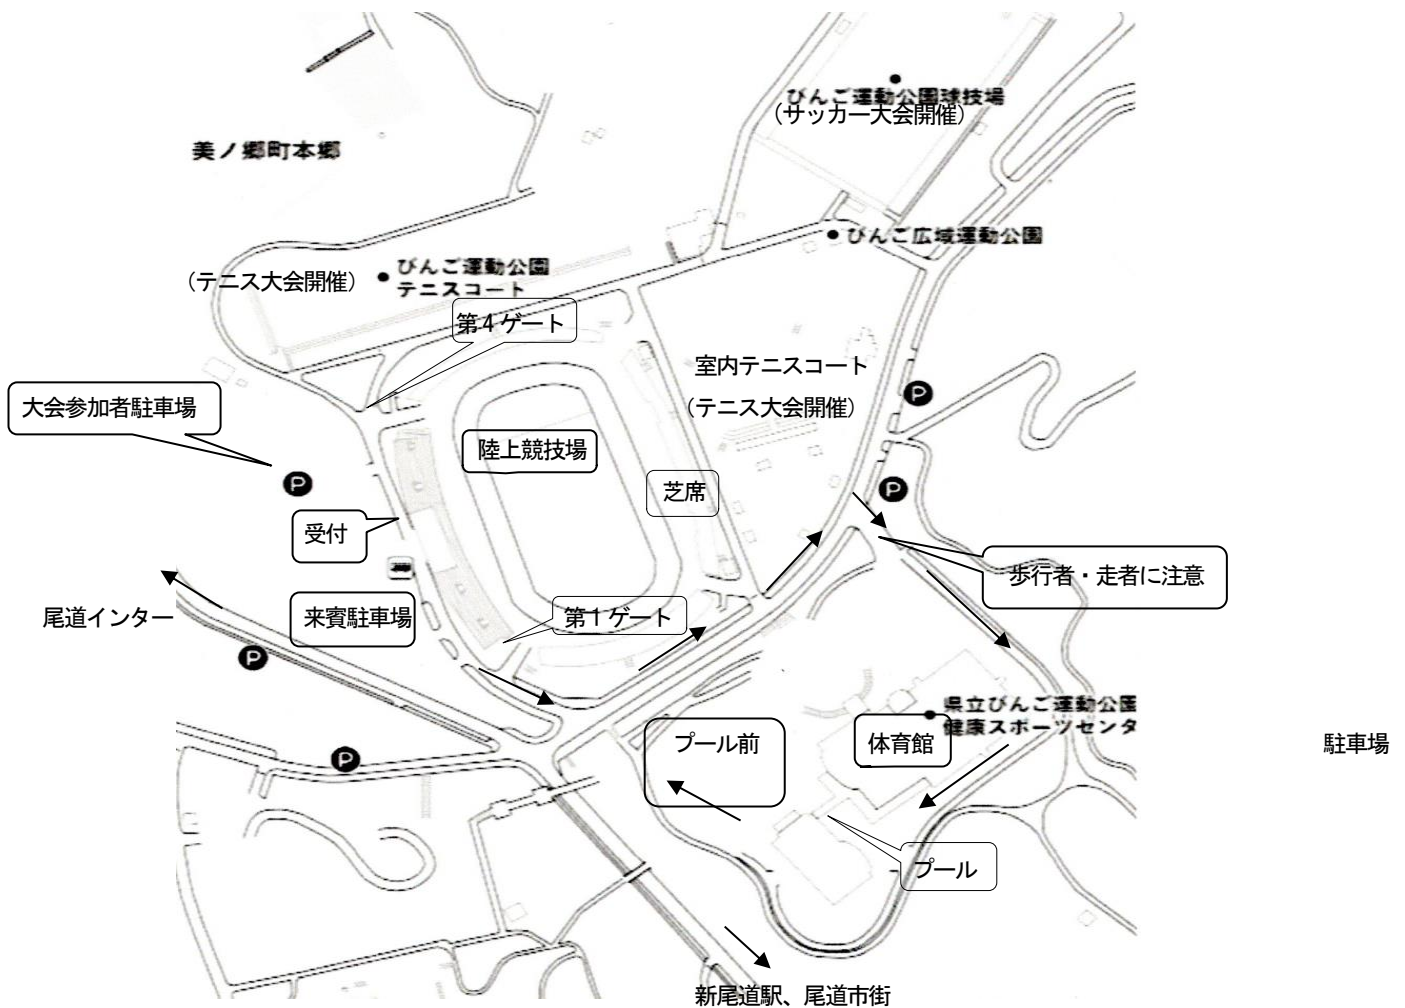

## 第42回広島マスターズ陸上競技選手権大会：会場図《ダッシュこざかなくん陸上競技場》

### 競技者受付

- ・陸上競技場玄関左側に、競技者受付場（5ヶ所）を設けます。受付時間は、7時30分～12時00分です。
- ・12時以降の受付は、エントランスホール内の総合案内所で行います。
- ・受付の班編成は、5月末にHPでお知らせします。

### 駐車場

- ・陸上競技場前の一般駐車場を利用して下さい。
- ・プール前駐車場も利用できます。陸上競技場から → に移動して下さい。
- ・園内道路から、プール前駐車場への通路には、ジョギングコースと重なる地点があり、安全運転をお願いします。
- ・来賓駐車場は9時までは利用できません。9時以降は、一般利用できます。

### スタンド・芝席の開放（玄関・エントランスホールは待機場所にしないで下さい）

- ・陸上競技の建屋スタンド、芝スタンドは開放します。ただし、分散して密集・密接にならないようにして下さい。
- ・建屋スタンドは、中央階段、第1・第4ゲートからの階段を、それぞれ利用してスタンドに移動して下さい。
- ・芝席は、第1・第4ゲートから移動して下さい。